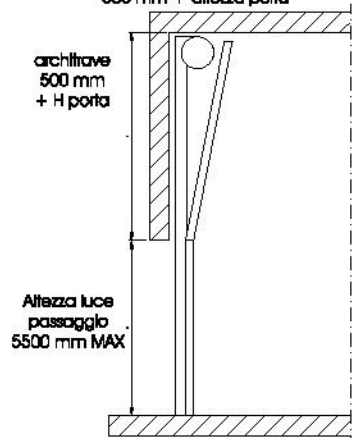

SISTEMI DI SCORRIMENTO SEZIONALE INDUSTRIALE
SEZIONI VERTICALI

VERSIONE WE
scorrimiento MONOGUIDA con architrave 500 mm

VERSIONE WF
scorrimiento MONOGUIDA con architrave 500 mm Inclinato

VERSIONE WG
scorrimiento MONOGUIDA con architrave RIALZATA da 700 mm a 2000 mm

VERSIONE WH
scorrimiento MONOGUIDA con architrave RIALZATA da 2000 mm a 3000 mm

VERSIONE WI
scorrimiento MONOGUIDA con architrave RIALZATA da 700 mm a 2000 mm Inclinato

VERSIONE WL
scorrimiento MONOGUIDA totalmente verticale con architrave 500 mm + altezza porta

SEZIONI ORIZZONTALI