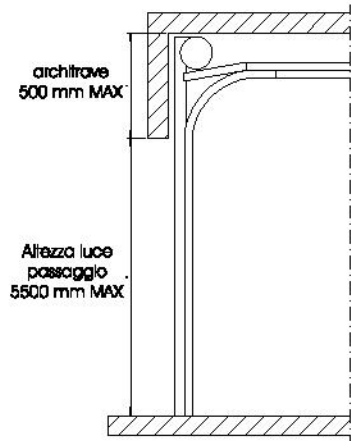

SISTEMI DI SCORRIMENTO SEZIONALE INDUSTRIALE
SEZIONI VERTICALI

VERSIONE WE
scorrimiento MONOGUIDA con architrave 500 mm

VERSIONE WF
scorrimiento MONOGUIDA con architrave 500 mm Inclinato

VERSIONE WG
scorrimiento MONOGUIDA con architrave RIALZATA da 700 mm a 2000 mm

VERSIONE WH
scorrimiento MONOGUIDA con architrave RIALZATA da 2000 mm a 3000 mm

VERSIONE WI
scorrimiento MONOGUIDA con architrave RIALZATA da 700 mm a 2000 mm Inclinato

VERSIONE WL
scorrimiento MONOGUIDA totalmente verticale con architrave 500 mm + altezza porta

SEZIONI ORIZZONTALI