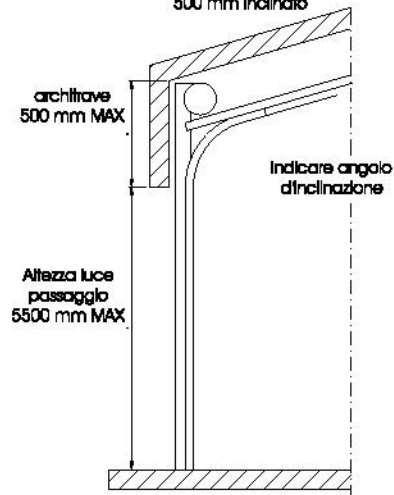

SISTEMI DI SCORRIMENTO SEZIONALE INDUSTRIALE
SEZIONI VERTICALI

VERSIONE WE
scorrimiento MONOGUIDA con architrave 500 mm

VERSIONE WF
scorrimiento MONOGUIDA con architrave 500 mm Inclinato

VERSIONE WG
scorrimiento MONOGUIDA con architrave RIALZATA da 700 mm a 2000 mm

VERSIONE WH
scorrimiento MONOGUIDA con architrave RIALZATA da 2000 mm a 3000 mm

VERSIONE WI
scorrimiento MONOGUIDA con architrave RIALZATA da 700 mm a 2000 mm Inclinato

VERSIONE WL
scorrimiento MONOGUIDA totalmente verticale con architrave 500 mm + altezza porta

SEZIONI ORIZZONTALI