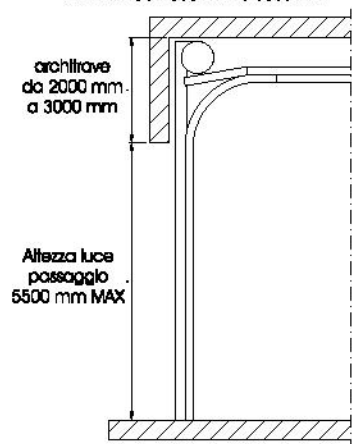

SISTEMI DI SCORRIMENTO SEZIONALE INDUSTRIALE
SEZIONI VERTICALI

VERSIONE WE
scorrimiento MONOGUIDA con architrave 500 mm

VERSIONE WF
scorrimiento MONOGUIDA con architrave 500 mm Inclinato

VERSIONE WG
scorrimiento MONOGUIDA con architrave RIALZATA da 700 mm a 2000 mm

VERSIONE WH
scorrimiento MONOGUIDA con architrave RIALZATA da 2000 mm a 3000 mm

VERSIONE WI
scorrimiento MONOGUIDA con architrave RIALZATA da 700 mm a 2000 mm Inclinato

VERSIONE WL
scorrimiento MONOGUIDA totalmente verticale con architrave 500 mm + altezza porta

SEZIONI ORIZZONTALI