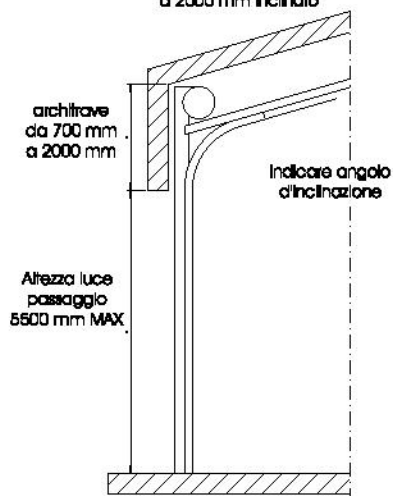

SISTEMI DI SCORRIMENTO SEZIONALE INDUSTRIALE
SEZIONI VERTICALI

VERSIONE WE
scorrimiento MONOGUIDA con architrave 500 mm

VERSIONE WF
scorrimiento MONOGUIDA con architrave 500 mm Inclinato

VERSIONE WG
scorrimiento MONOGUIDA con architrave RIALZATA da 700 mm a 2000 mm

VERSIONE WH
scorrimiento MONOGUIDA con architrave RIALZATA da 2000 mm a 3000 mm

VERSIONE WI
scorrimiento MONOGUIDA con architrave RIALZATA da 700 mm a 2000 mm Inclinato

VERSIONE WL
scorrimiento MONOGUIDA totalmente verticale con architrave 500 mm + altezza porta

SEZIONI ORIZZONTALI