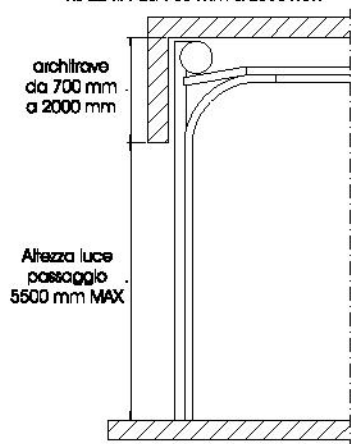

SISTEMI DI SCORRIMENTO SEZIONALE INDUSTRIALE
SEZIONI VERTICALI

VERSIONE WE
scorrimiento MONOGUIDA con architrave 500 mm

VERSIONE WF
scorrimiento MONOGUIDA con architrave 500 mm Inclinato

VERSIONE WG
scorrimiento MONOGUIDA con architrave RIALZATA da 700 mm a 2000 mm

VERSIONE WH
scorrimiento MONOGUIDA con architrave RIALZATA da 2000 mm a 3000 mm

VERSIONE WI
scorrimiento MONOGUIDA con architrave RIALZATA da 700 mm a 2000 mm Inclinato

VERSIONE WL
scorrimiento MONOGUIDA totalmente verticale con architrave 500 mm + altezza porta

SEZIONI ORIZZONTALI